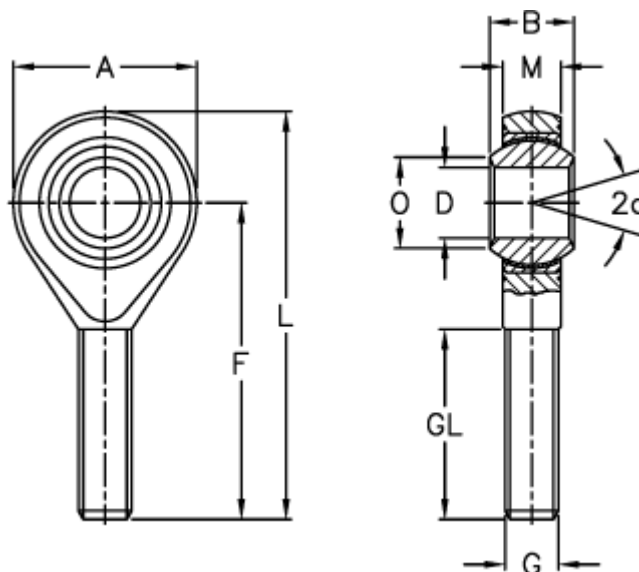

Varenummer: 03361012150
 Beskrivelse: Fluro ledhoved GALXSW 12 M12x1,5 MS

Mål

A	= 32	L	= 70
a (grader)	= 13	M	= 12
B	= 16	O	= 15.4
DH7	= 12	Statisk radial belastning C0 (kN)	= 42
Dynamisk radial belastning C (kN)	= 38.4	Vægt (g)	= 87
F	= 54		
G	= M12x1,5		
GL	= 33		